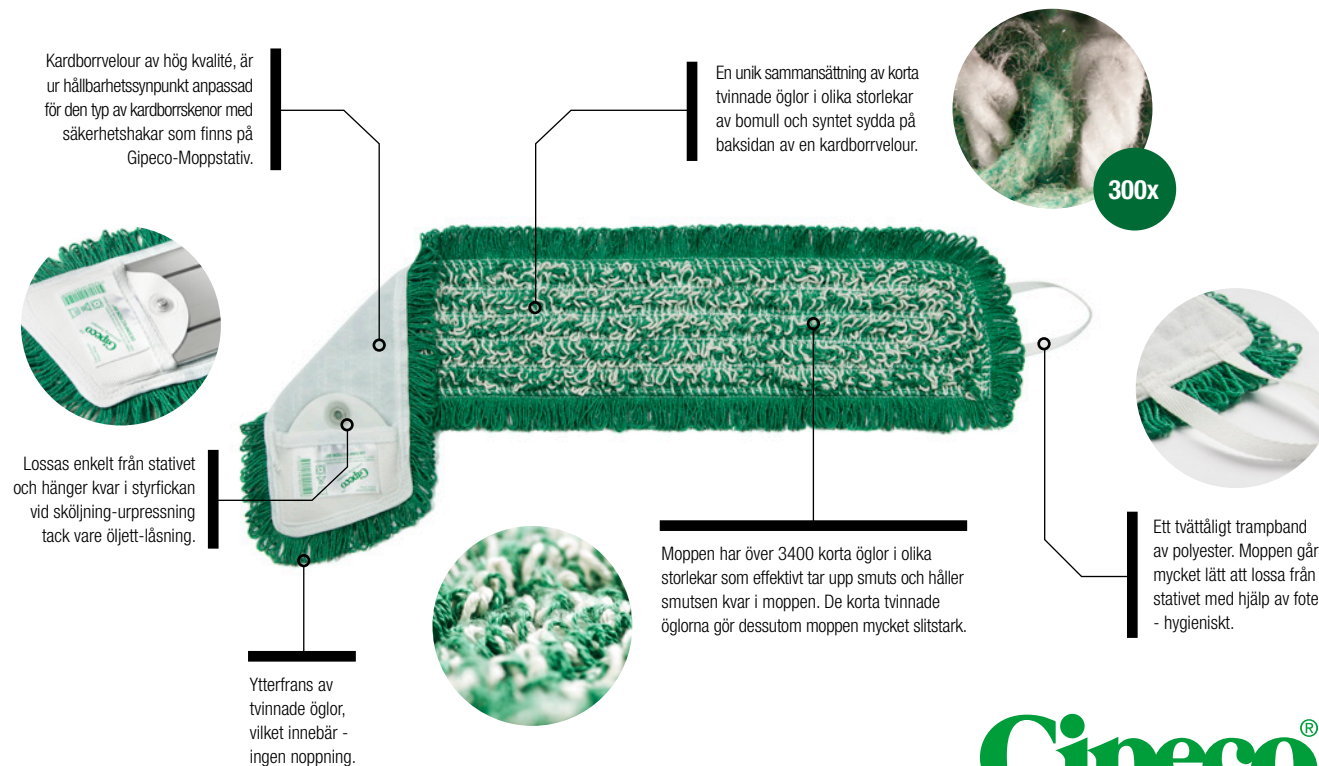

ARTIKELNUMMER

420162 Gipeco-Moppen med ficka 40 cm, vikt ca 70 g

420150 Gipeco-Moppen med ficka 60 cm, vikt ca 95 g